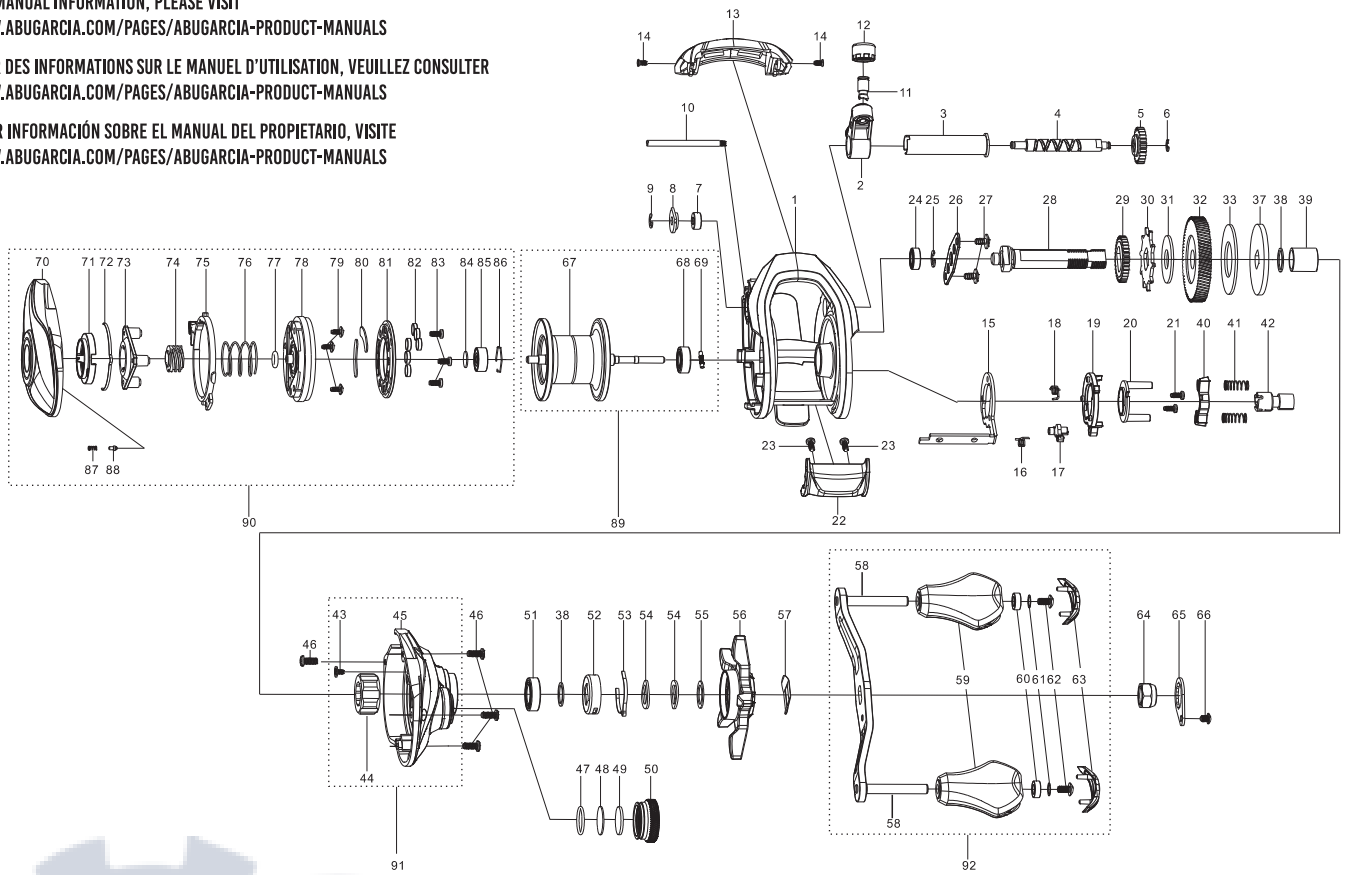

FOR OWNERS MANUAL INFORMATION, PLEASE VISIT
[HTTPS://WWW.ABUGARCIA.COM/PAGES/ABUGARCIA-PRODUCT-MANUALS](https://www.abugarcia.com/pages/abugarcia-product-manuals)

POUR OBTENIR DES INFORMATIONS SUR LE MANUEL D'UTILISATION, VEUILLEZ CONSULTER
[HTTPS://WWW.ABUGARCIA.COM/PAGES/ABUGARCIA-PRODUCT-MANUALS](https://www.abugarcia.com/pages/abugarcia-product-manuals)

PARA OBTENER INFORMACIÓN SOBRE EL MANUAL DEL PROPIETARIO, VISITE
[HTTPS://WWW.ABUGARCIA.COM/PAGES/ABUGARCIA-PRODUCT-MANUALS](https://www.abugarcia.com/pages/abugarcia-product-manuals)

Please specify reel model number and number in reel foot when ordering parts.

Vid beställning av reservdelar bör alltid rulltyp och nummerbeteckning under rullfoten anges

Ambassadeur Vengeance

31 00

1558026

34-13752-0

ReelSchematic

#	PART#	DESCRIPTION	#	PART#	DESCRIPTION	#	PART#	DESCRIPTION
1	1559123	FRAME	31	1559064	DRAG WASHER	64	1559137	HANDLE NUT
2	1559017	LINE GUIDE	32	1559132	MAIN GEAR	65	1559095	HANDLE NUT COVER
3	1559018	LEVEL WIND TUBE	33	1559066	DRAG WASHER	66	1559096	SCREW
4	1559039	WORM SHAFT	37	1559067	PRESSURE WASHER	67	1559097	SPOOL
5	1559040	WORM SHAFT GEAR	38	1559068	WASHER	68	1559098	BALL BEARING
6	1088657	E-RETAINER	39	1559069	IAR SLEEVE	69	1559099	SPOOL SHAFT PIN
7	1559041	WORM SHAFT BUSHING	40	1559133	YOKE	70	1559138	PALM SIDE PLATE
8	1559042	WORM SHAFT PIN HOLDER	41	1559071	SPRING	71	1559139	MAG DIAL
9	1308797	RETAINER	42	1559134	PINION	72	1559102	CLICK SPRING
10	1559043	LINE GUIDE SHAFT	43	1559073	SCREW	73	1559103	MAGNET BRACKET
11	1559044	PAWL	44	1559074	ONE WAY CLUTCH	74	1559140	SLIDE CAM
12	1559045	LINE GUIDE NUT	45	1559135	GEAR SIDE PLATE	75	1559141	DIAL PLATE
13	1559124	FRONT COVER	46	1559076	SCREW	76	1559106	SPRING
14	1559047	SCREW	47	1559077	O-RING	77	1559107	O-RING
15	1559125	BUTTON TAB	48	1559078	FRICITION WASHER	78	1559142	BEARING HOUSING
16	1559126	KICK LEVER SPRING	49	1559079	RUBBER WASHER	79	1559109	SCREW
17	1559127	KICK LEVER	50	1559080	BRAKE KNOB	80	1559110	MAGNET PLATE
18	1559128	CLUTCH SPRING	51	1559081	BALL BEARING	81	1559111	MAGNET HOLDER
19	1559129	LIFT CURVE	52	1559082	CLICK SPRING HOLDER	82	1559112	MAGNET
20	1559130	LIFT CURVE PLATE	53	1559083	CLICK SPRING	83	1559113	SCREW
21	1559054	SCREW	54	1559084	SPRING WASHER	84	1559114	FRICITION WASHER
22	1559055	THUMB BAR	55	1559085	WASHER	85	1559115	BALL BEARING
23	1559056	THUMB BAR SCREW	56	1559136	STAR WHEEL	86	1559116	RING
24	1559057	BALL BEARING	57	1559087	WASHER	87	1559117	SPRING
25	1559058	RETAINER	58	1559088	HANDLE	88	1559118	CLICK PIN
26	1559059	MAIN GEAR SHAFT PLATE	59	1559089	HANDLE KNOB	89	1559121	SPOOL COMPLETE
27	1559060	SCREW	60	1559090	BUSHING	90	1559144	PALM SIDE COMPLETE
28	1559131	MAIN GEAR SHAFT	61	1559091	WASHER	91	1559143	GEAR SIDE COMPLET
29	1559062	LEVEL WIND GEAR	62	1559092	SCREW	92	1559120	HANDLE COMPLETE
30	1559063	RATCHET	63	1559093	HANDLE KNOB CAP